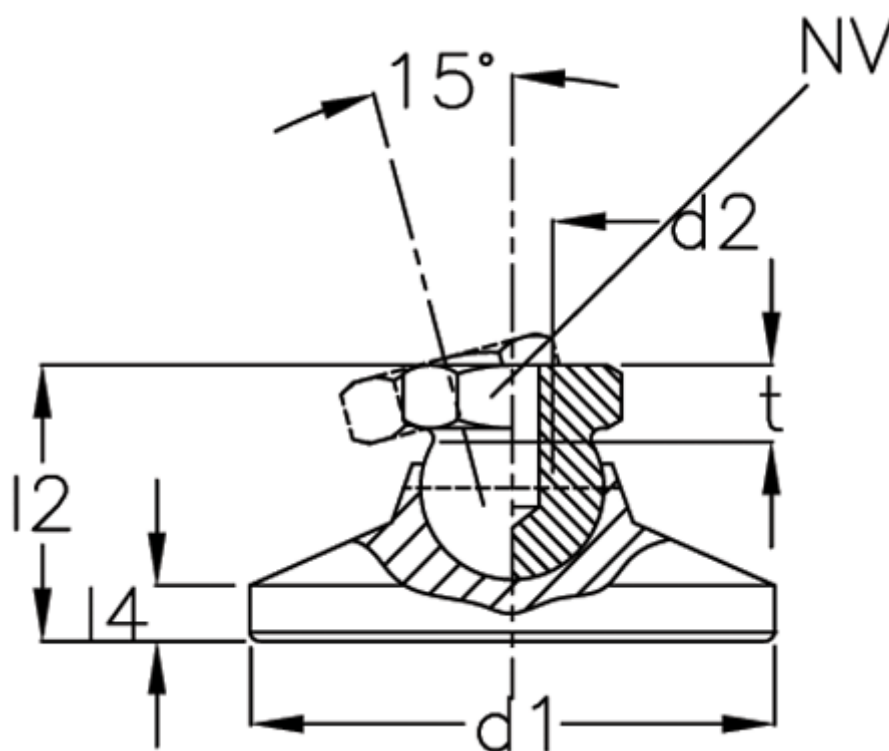

Varenummer: 20343125M6KS
Beskrivelse: E+G Justerfod
GN 343.1-25-M6-KS

Mål

d1	= 25
d2	= 6
l2	= -
l4	= -
NV	= 12
Statisk belastning (kN)	= 7.5
t min	= 9